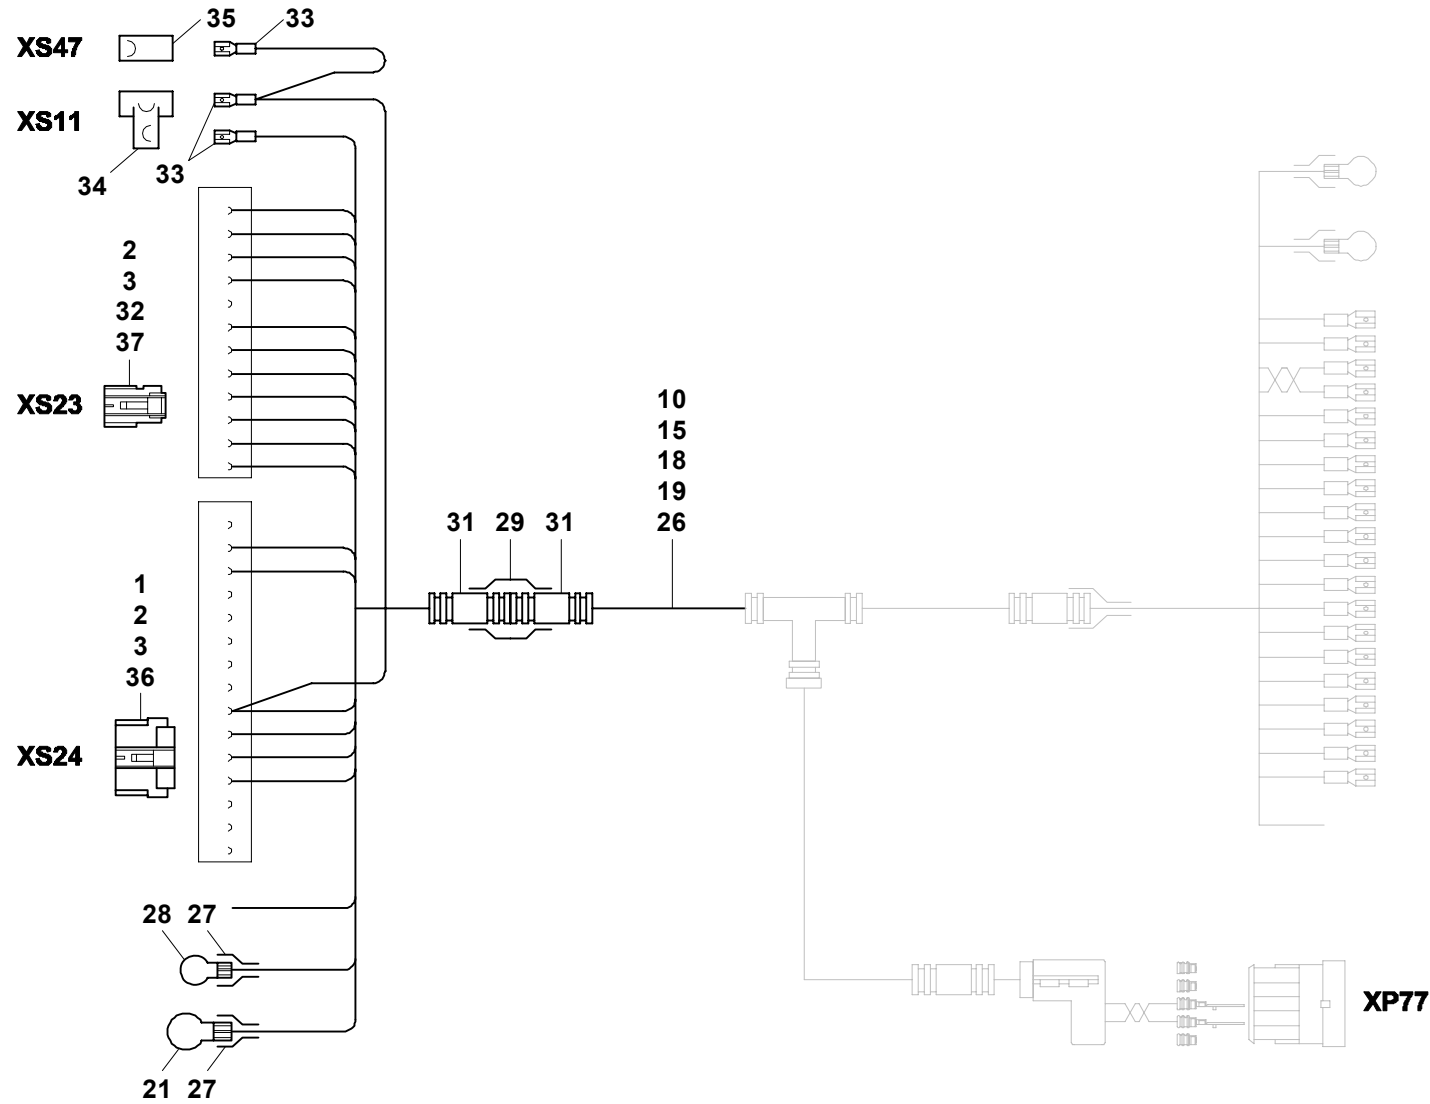

**GROVE**

KABELBAUM SCHLEIFRINGKOERPER UNTERWAGEN  
 CABLE HARNESS; SLIP RING BODY CARRIER

BILDTADEL  
 PICTORIAL DISPLAY

**GMK 6400**  
**BE 600**  
**G 806**

07.12

**3176463-ETL E**

1/2

**GROVE**

KABELBAUM SCHLEIFRINGKOERPER UNTERWAGEN  
 CABLE HARNESS; SLIP RING BODY CARRIER

BILDTAFFEL  
 PICTORIAL DISPLAY

**GMK 6400**  
**BE 600**  
**G 806**

07.12

**3176463-ETL E**

2/2